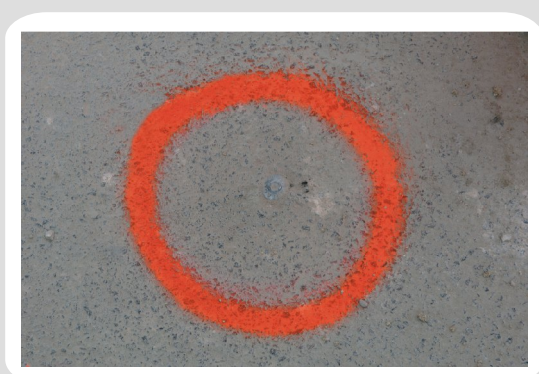

DOSTĘPNE KOLORY:

- pomarańczowy
- żółty
- niebieski
- różowy

NOWOŚĆ!

■ www.tpi.com.pl

■ rozwiązania pomiarowe

■ 00-716 Warszawa
ul. Bartycka 22
tel.: (022) 632 91 40
faks: (022) 862 43 09
tpi@tpi.com.pl

■ 51-162 Wrocław
al. T. Boya-Żeleńskiego 69
tel./faks: (071) 325 25 15
wroclaw@tpi.com.pl

■ 60-577 Poznań
ul. J. H. Dąbrowskiego 136
tel./faks: (061) 665 81 71
poznan@tpi.com.pl

■ 30-703 Kraków
ul. J. Dekerta 18
tel./faks: (012) 411 01 48
krakow@tpi.com.pl

■ 40-322 Katowice
ul. Wandy 16
tel./faks: (032) 354 11 10
katowice@tpi.com.pl

■ 80-874 Gdańsk
ul. Na Stoku 53/55
tel./faks: (058) 320 83 23
gdansk@tpi.com.pl

■ 35-064 Rzeszów
ul. Mickiewicza 12
tel./faks: (017) 862 02 41
Biuro Partnerskie
rzeszow@tpi.com.pl